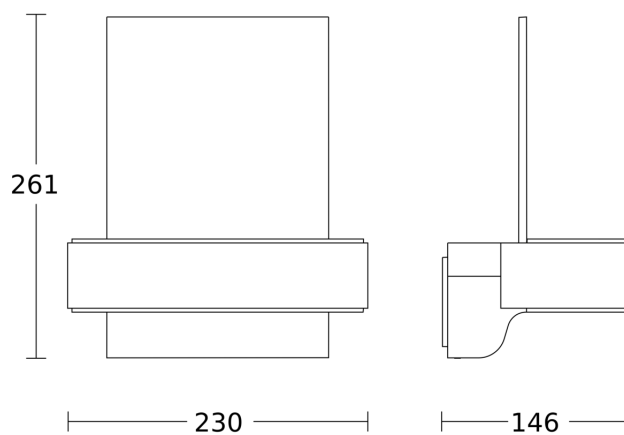

Sensor-LED-buitenlamp

L 820 SC

antraciet
EAN 4007841 065713
art.nr. 065713

Registratiebereik

Mogelijke montagehoogte: 1,80 m - 2,50 m
Oranje: radiaal en tangentiaal

Maten

aansluitschema Bluetooth