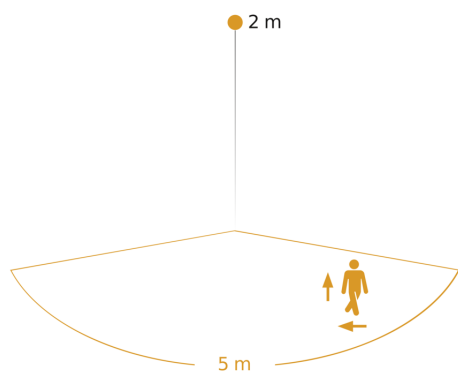

## Registratiebereik

Mogelijke montagehoogte: 1,80 m - 2,50 m  
Oranje: radiaal en tangentiaal